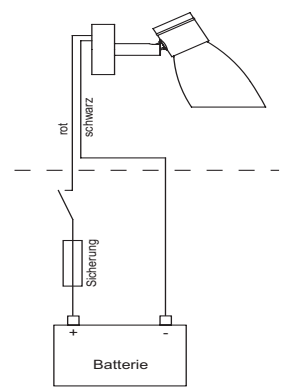

Technical details : **CORA-LYNN** **JANA-LYNN** **NOVA-LYNN**

Farbtemperatur / Colour Temp:	3.000 Kelvin (warm white)	3.000 Kelvin (warm white)	3.000 Kelvin (warm white)
zulässige Betriebstemperatur / allowable operating Temp:	-10°C...+50°C	-10°C...+50°C	-10°C...+50°C
Spannung / operating Voltage:	DC 10-30V	DC 10-30V	DC 10-30V
Strom / Current Consumption:	0,46 A @ 12V / 0,24 A @ 24V	0,46 A @ 12V / 0,24 A @ 24V	0,46 A @ 12V / 0,24 A @ 24V
Leistung / Power Consumption:	max. 6 W	max. 6 W	max. 6 W
flex-light:			
Strom / Current Consumption:	0,21 A @ 12V / 0,1 A @ 24V	0,21 A @ 12V / 0,1 A @ 24V	0,21 A @ 12V / 0,1 A @ 24V
Leistung / Power Consumption:	max. 2,5 W	max. 2,5 W	max. 2,5 W

Technical details : **incl. USB loader** **incl. USB loader** **incl. USB loader**

zulässige Betriebstemperatur / allowable operating Temp:	-10°C...+50°C	-10°C...+50°C	-10°C...+50°C
Spannung / operating Voltage:	DC 10-30V	DC 10-30V	DC 10-30V
Strom / Current Consumption:	max. 1,0 A@12V / 0,5 A@24V	max. 1,0 A@12V / 0,5 A@24V	max. 1,0 A@12V / 0,5 A@24V
Leistung / Power Consumption:	max. 10 W	max. 10 W	max. 10 W
Ladestrom / charging current:	2100 mA @ 5V	2100 mA @ 5V	2100 mA @ 5V