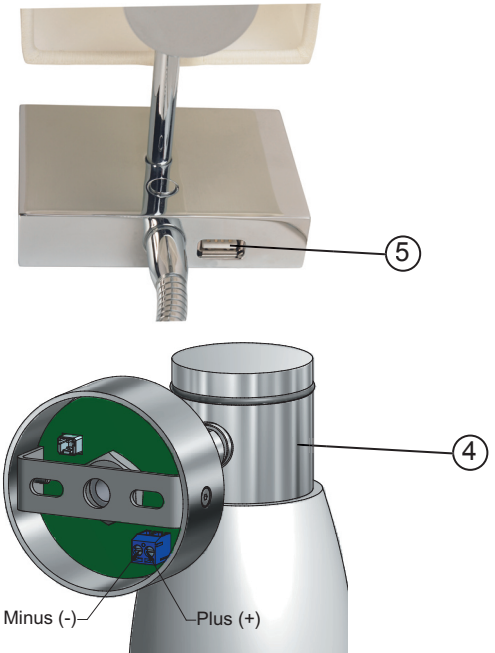

Montage- und Bedienungsanleitung
Installation and User Guide
Montage- en bedieningsinstructie
Instructions d'installation et d'exploitation

JANA-LYNN
NOVA-LYNN
CORA-LYNN
X-LYNN USB

03.16 077-000072

prebit GmbH
Industriestr. 21
53359 Rheinbach
Germany

Tel.: +49 (0)2226 89228-0

info@prebit.de
www.prebit.de