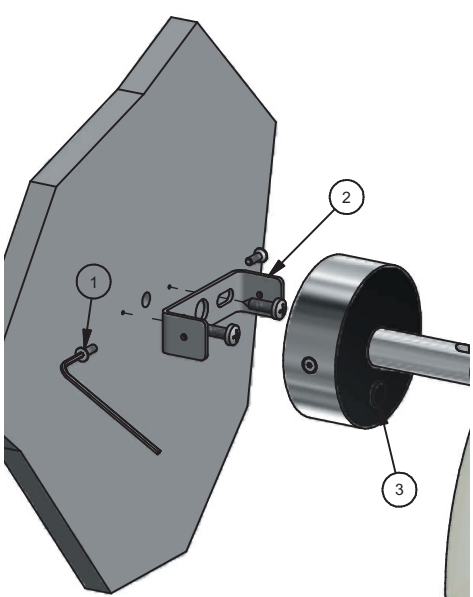

Montage- und Bedienungsanleitung
Installation and User Guide
Montage- en bedieningsinstructie
Instructions d'installation et d'exploitation

JANA-LYNN
NOVA-LYNN
CORA-LYNN
X-LYNN USB

03.16 077-000072

prebit GmbH
Industriestr. 21
53359 Rheinbach
Germany

Tel.: +49 (0)2226 89228-0

info@prebit.de
www.prebit.de